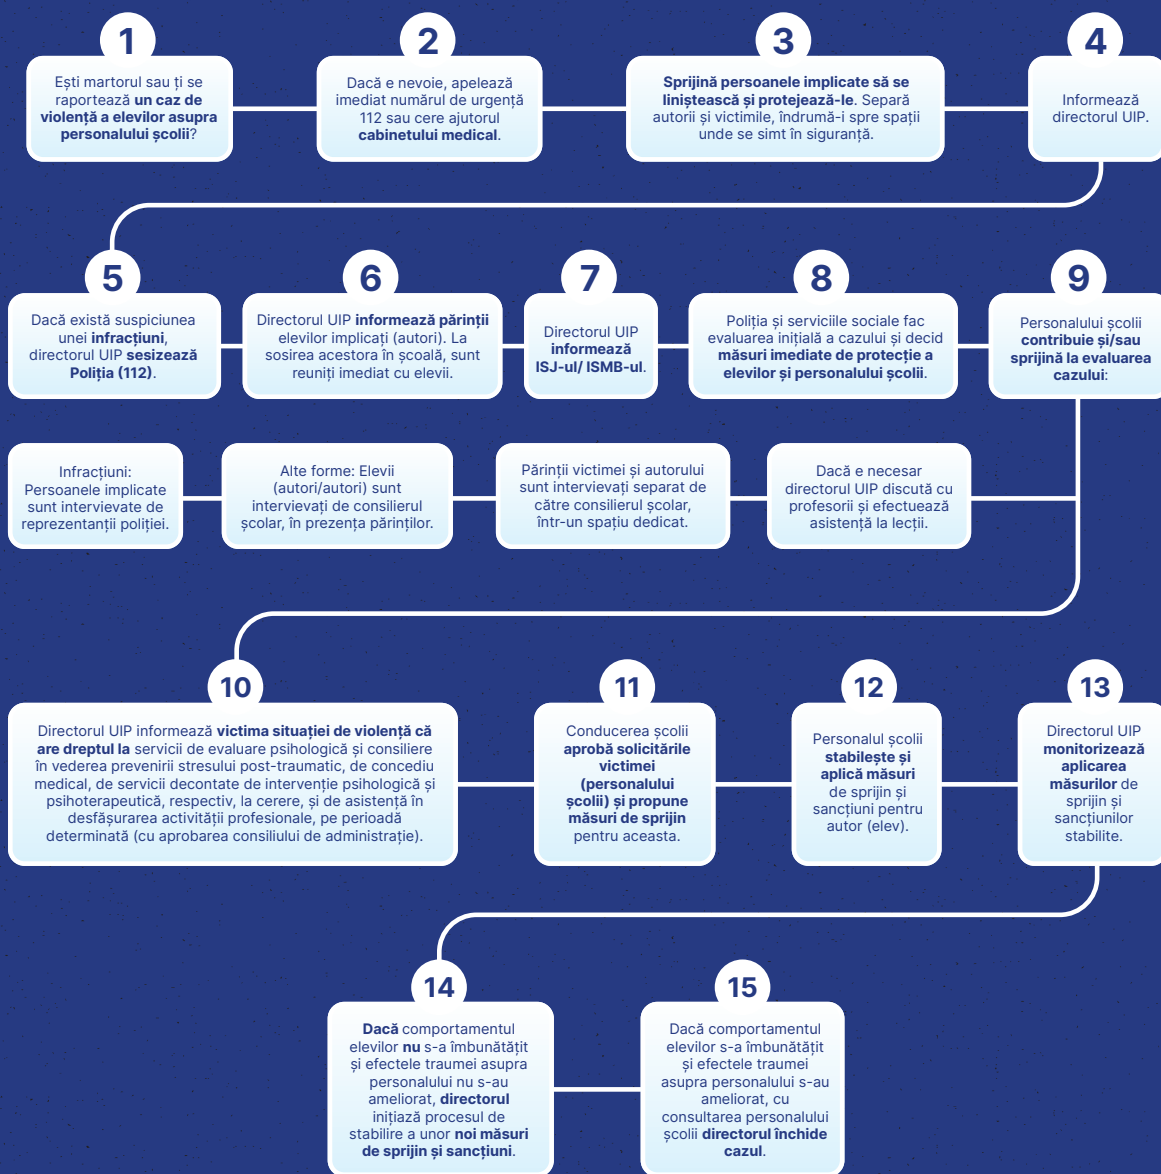

# Managementul cazurilor de violență gravă a elevilor asupra personalului școlii

Află mai multe informații pe [edu.ro/anti-violenta](http://edu.ro/anti-violenta)

În paralel cu managementul cazului, personalul școlii completează Fișa de management a cazurilor de violență și o transmite spre înregistrare Comisiei pentru prevenirea și eliminarea violenței.

În paralel cu managementul cazului, Comisia pentru prevenirea și eliminarea violenței revizuieste Planul școlii de prevenire și reducere a violenței în mediul școlar și aplică măsuri de prevenire a fenomenului.