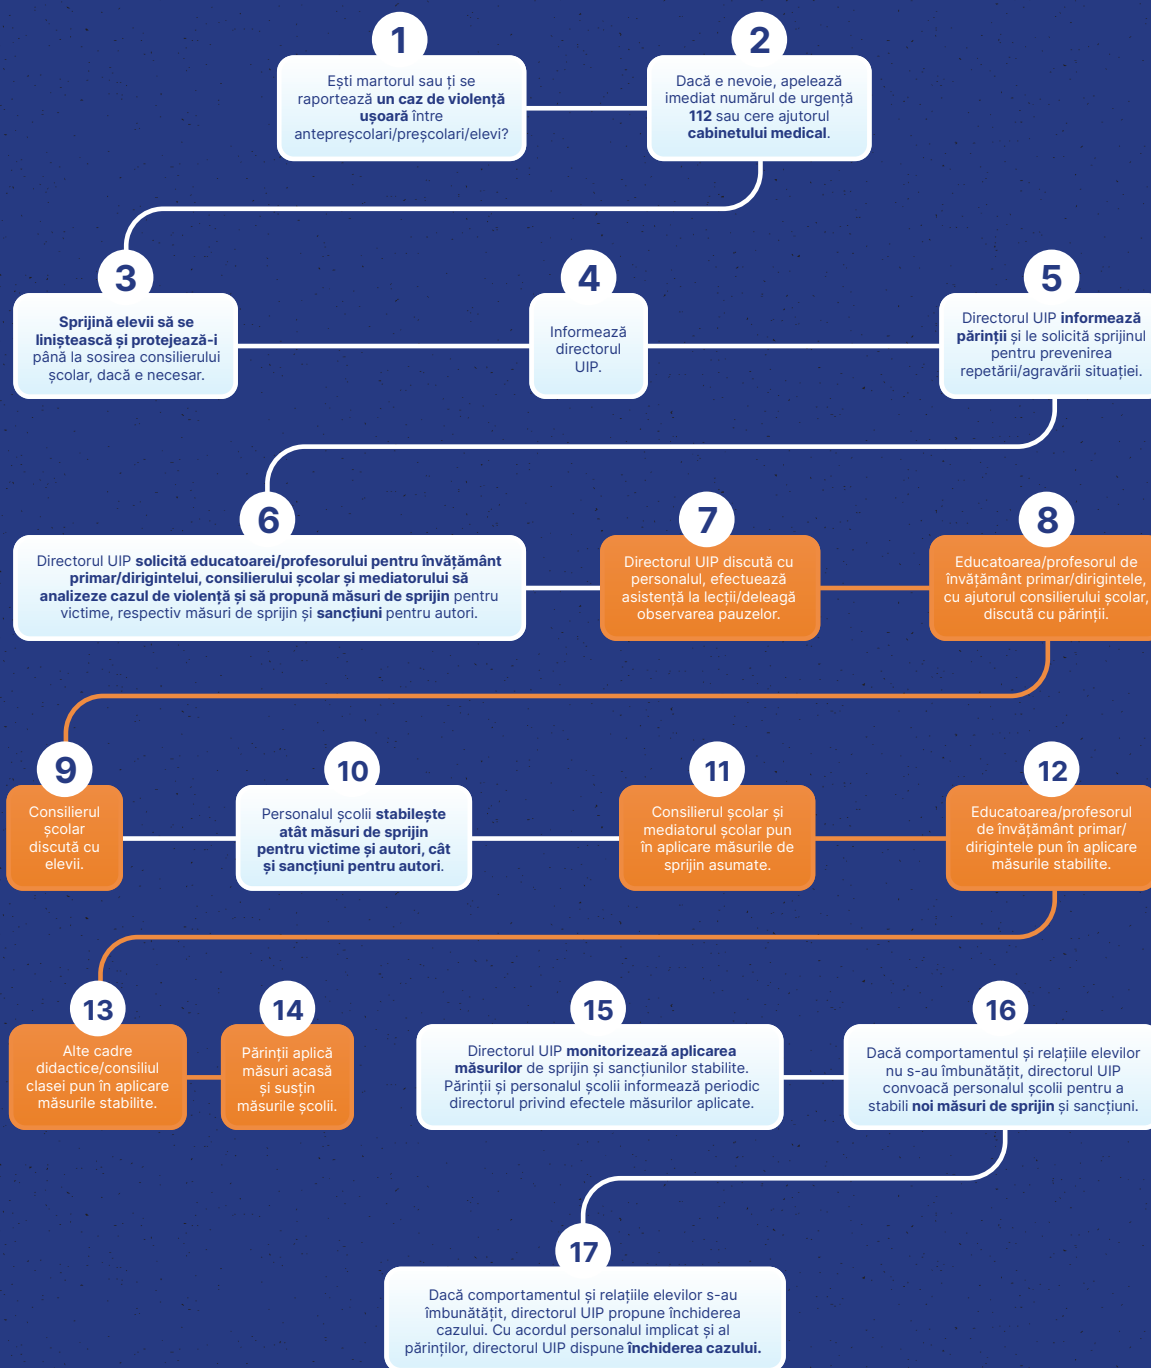

# Managementul cazurilor de violență ușoară între antepreșcolari/preșcolari/ elevi, săvârșită în mediul școlar

Află mai multe informații pe [edu.ro/anti-violenta](http://edu.ro/anti-violenta)

În paralel cu managementul cazului, personalul școlii completează **Fișa de management a cazurilor de violență** și o transmite spre înregistrare Comisiei pentru prevenirea și eliminarea violenței.